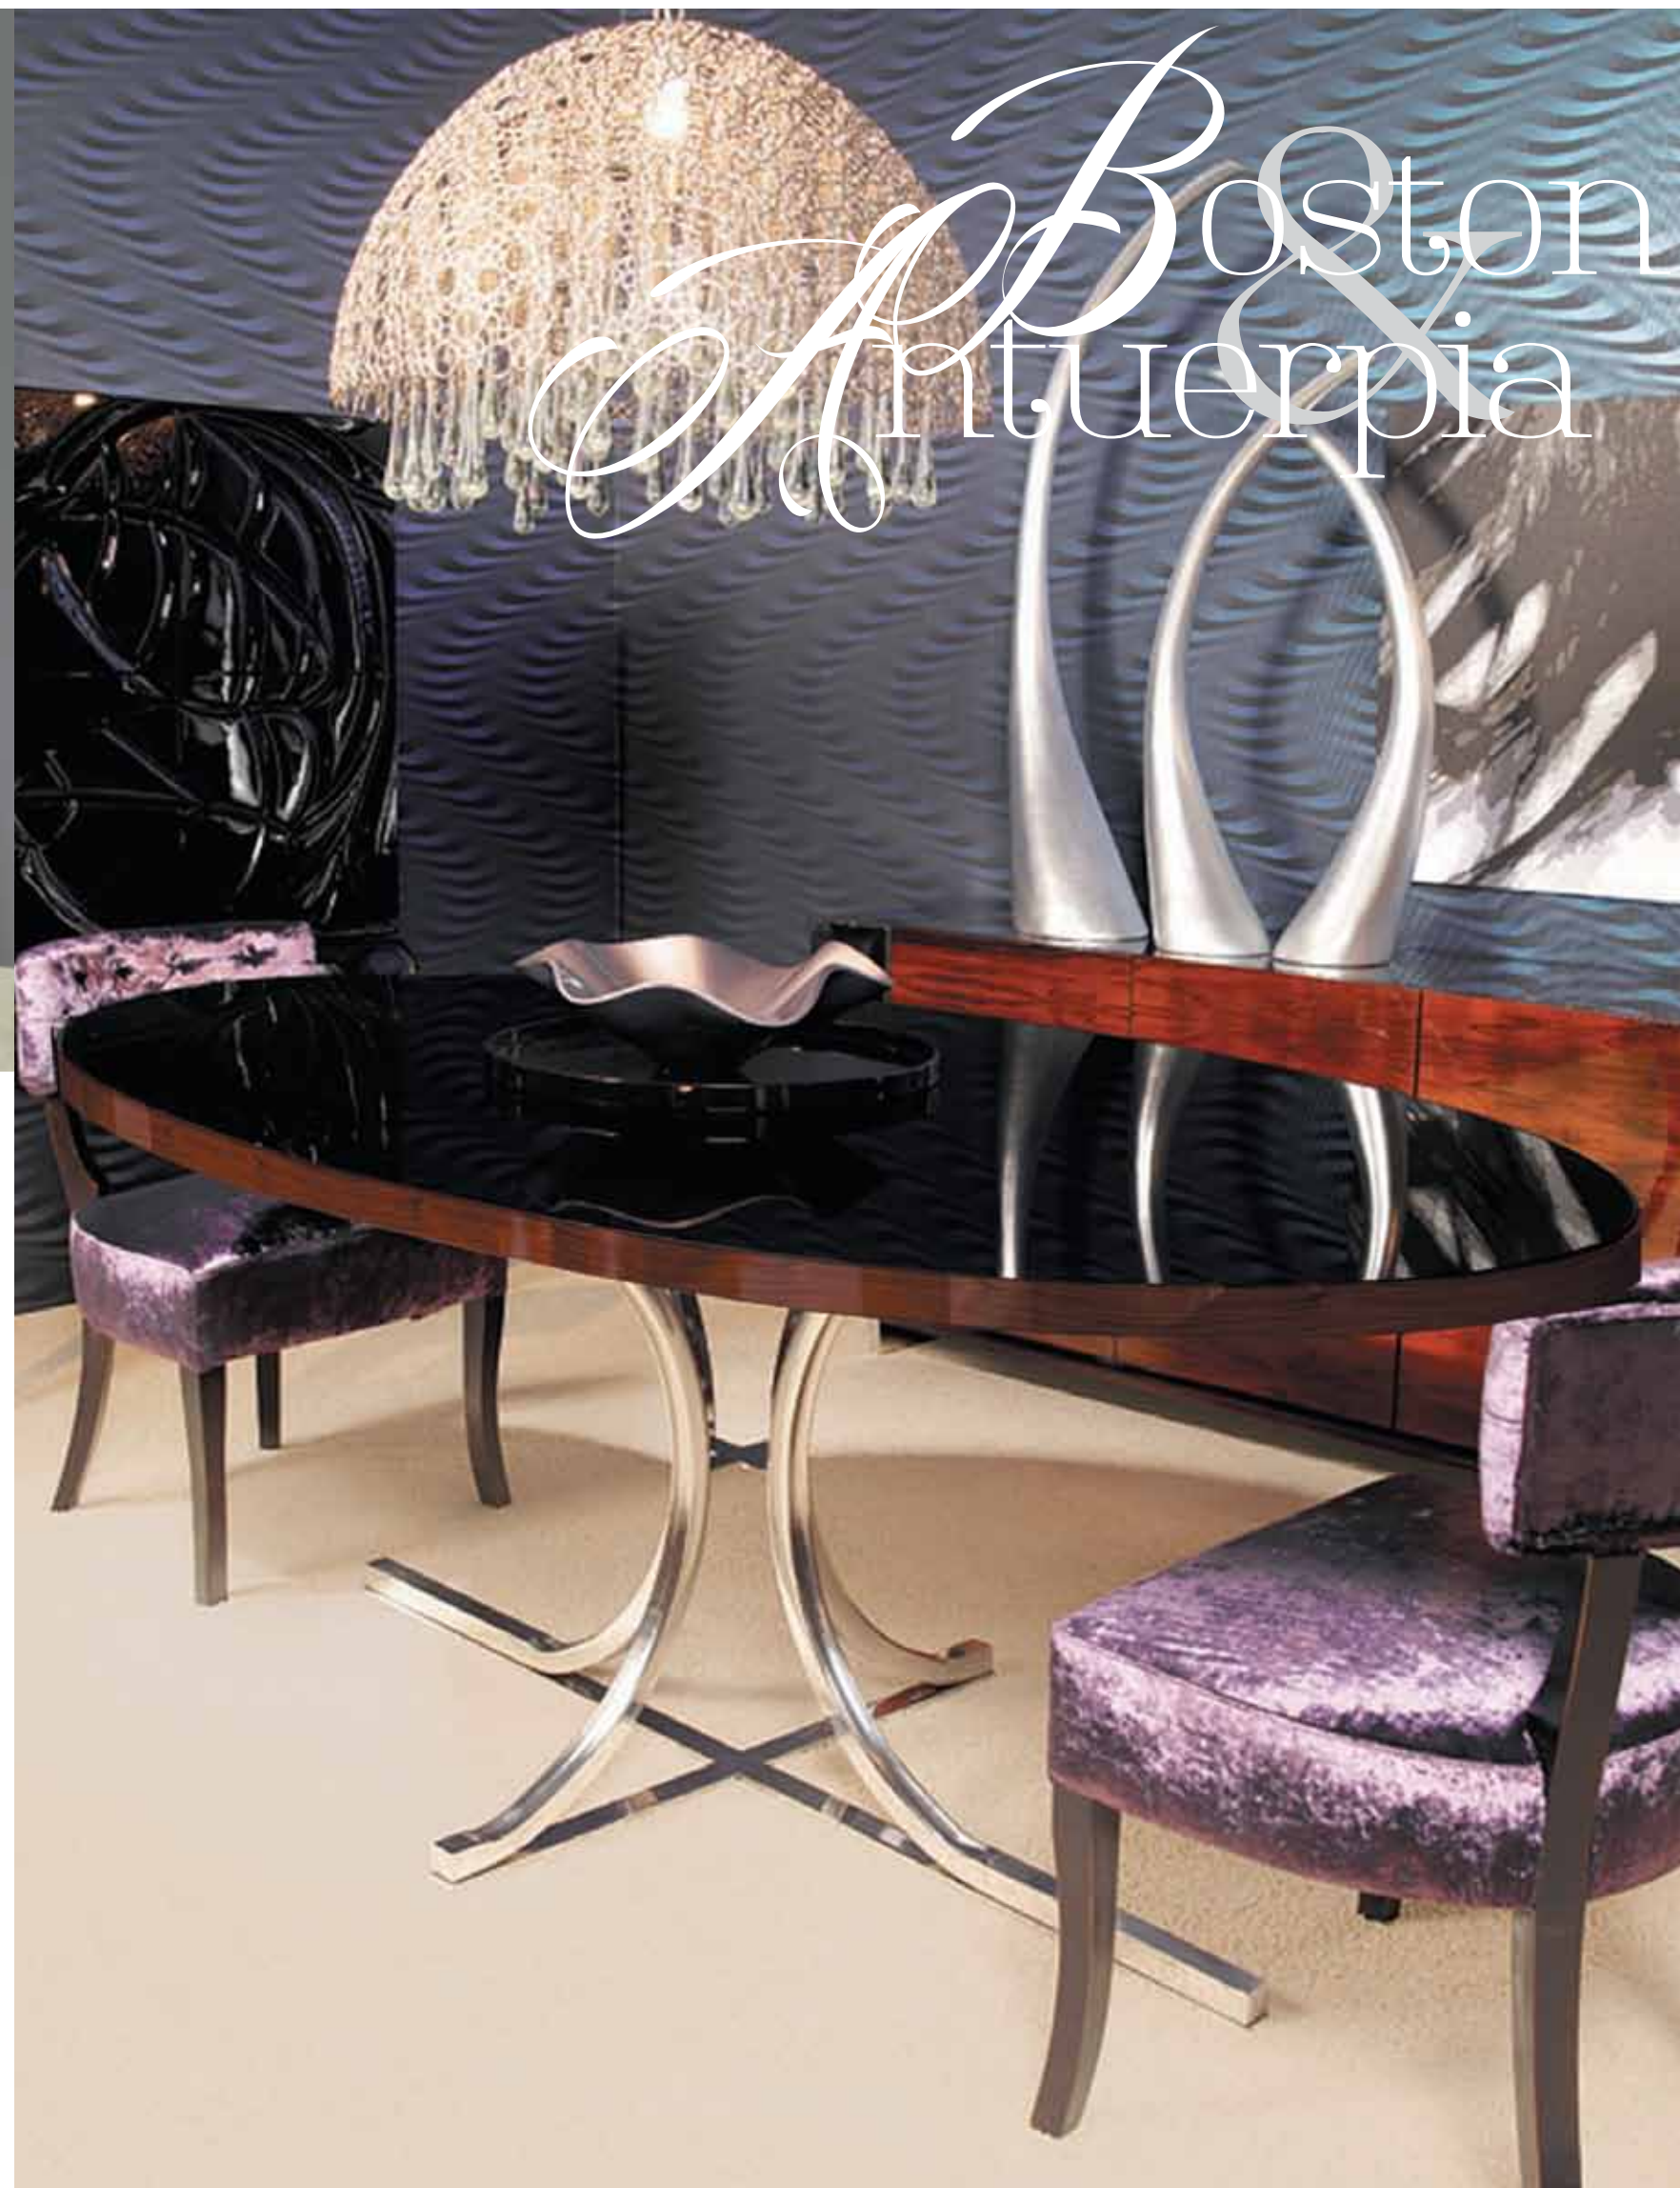

Ref: CRI0002 Mesa/Dinning Table/ Обеденный стол **CRIMEA**, 150x150x78cm
Ref: SEN9194S Silla/Chair/ Стул **SEDUCTION**, 50x69x89cm

Boston
Antuerpia

Ref: BOS0043-BOS00048 Mesa/Dinning Table/ Обеденный стол **BOSTON**, with glass top, 220x120x78cm