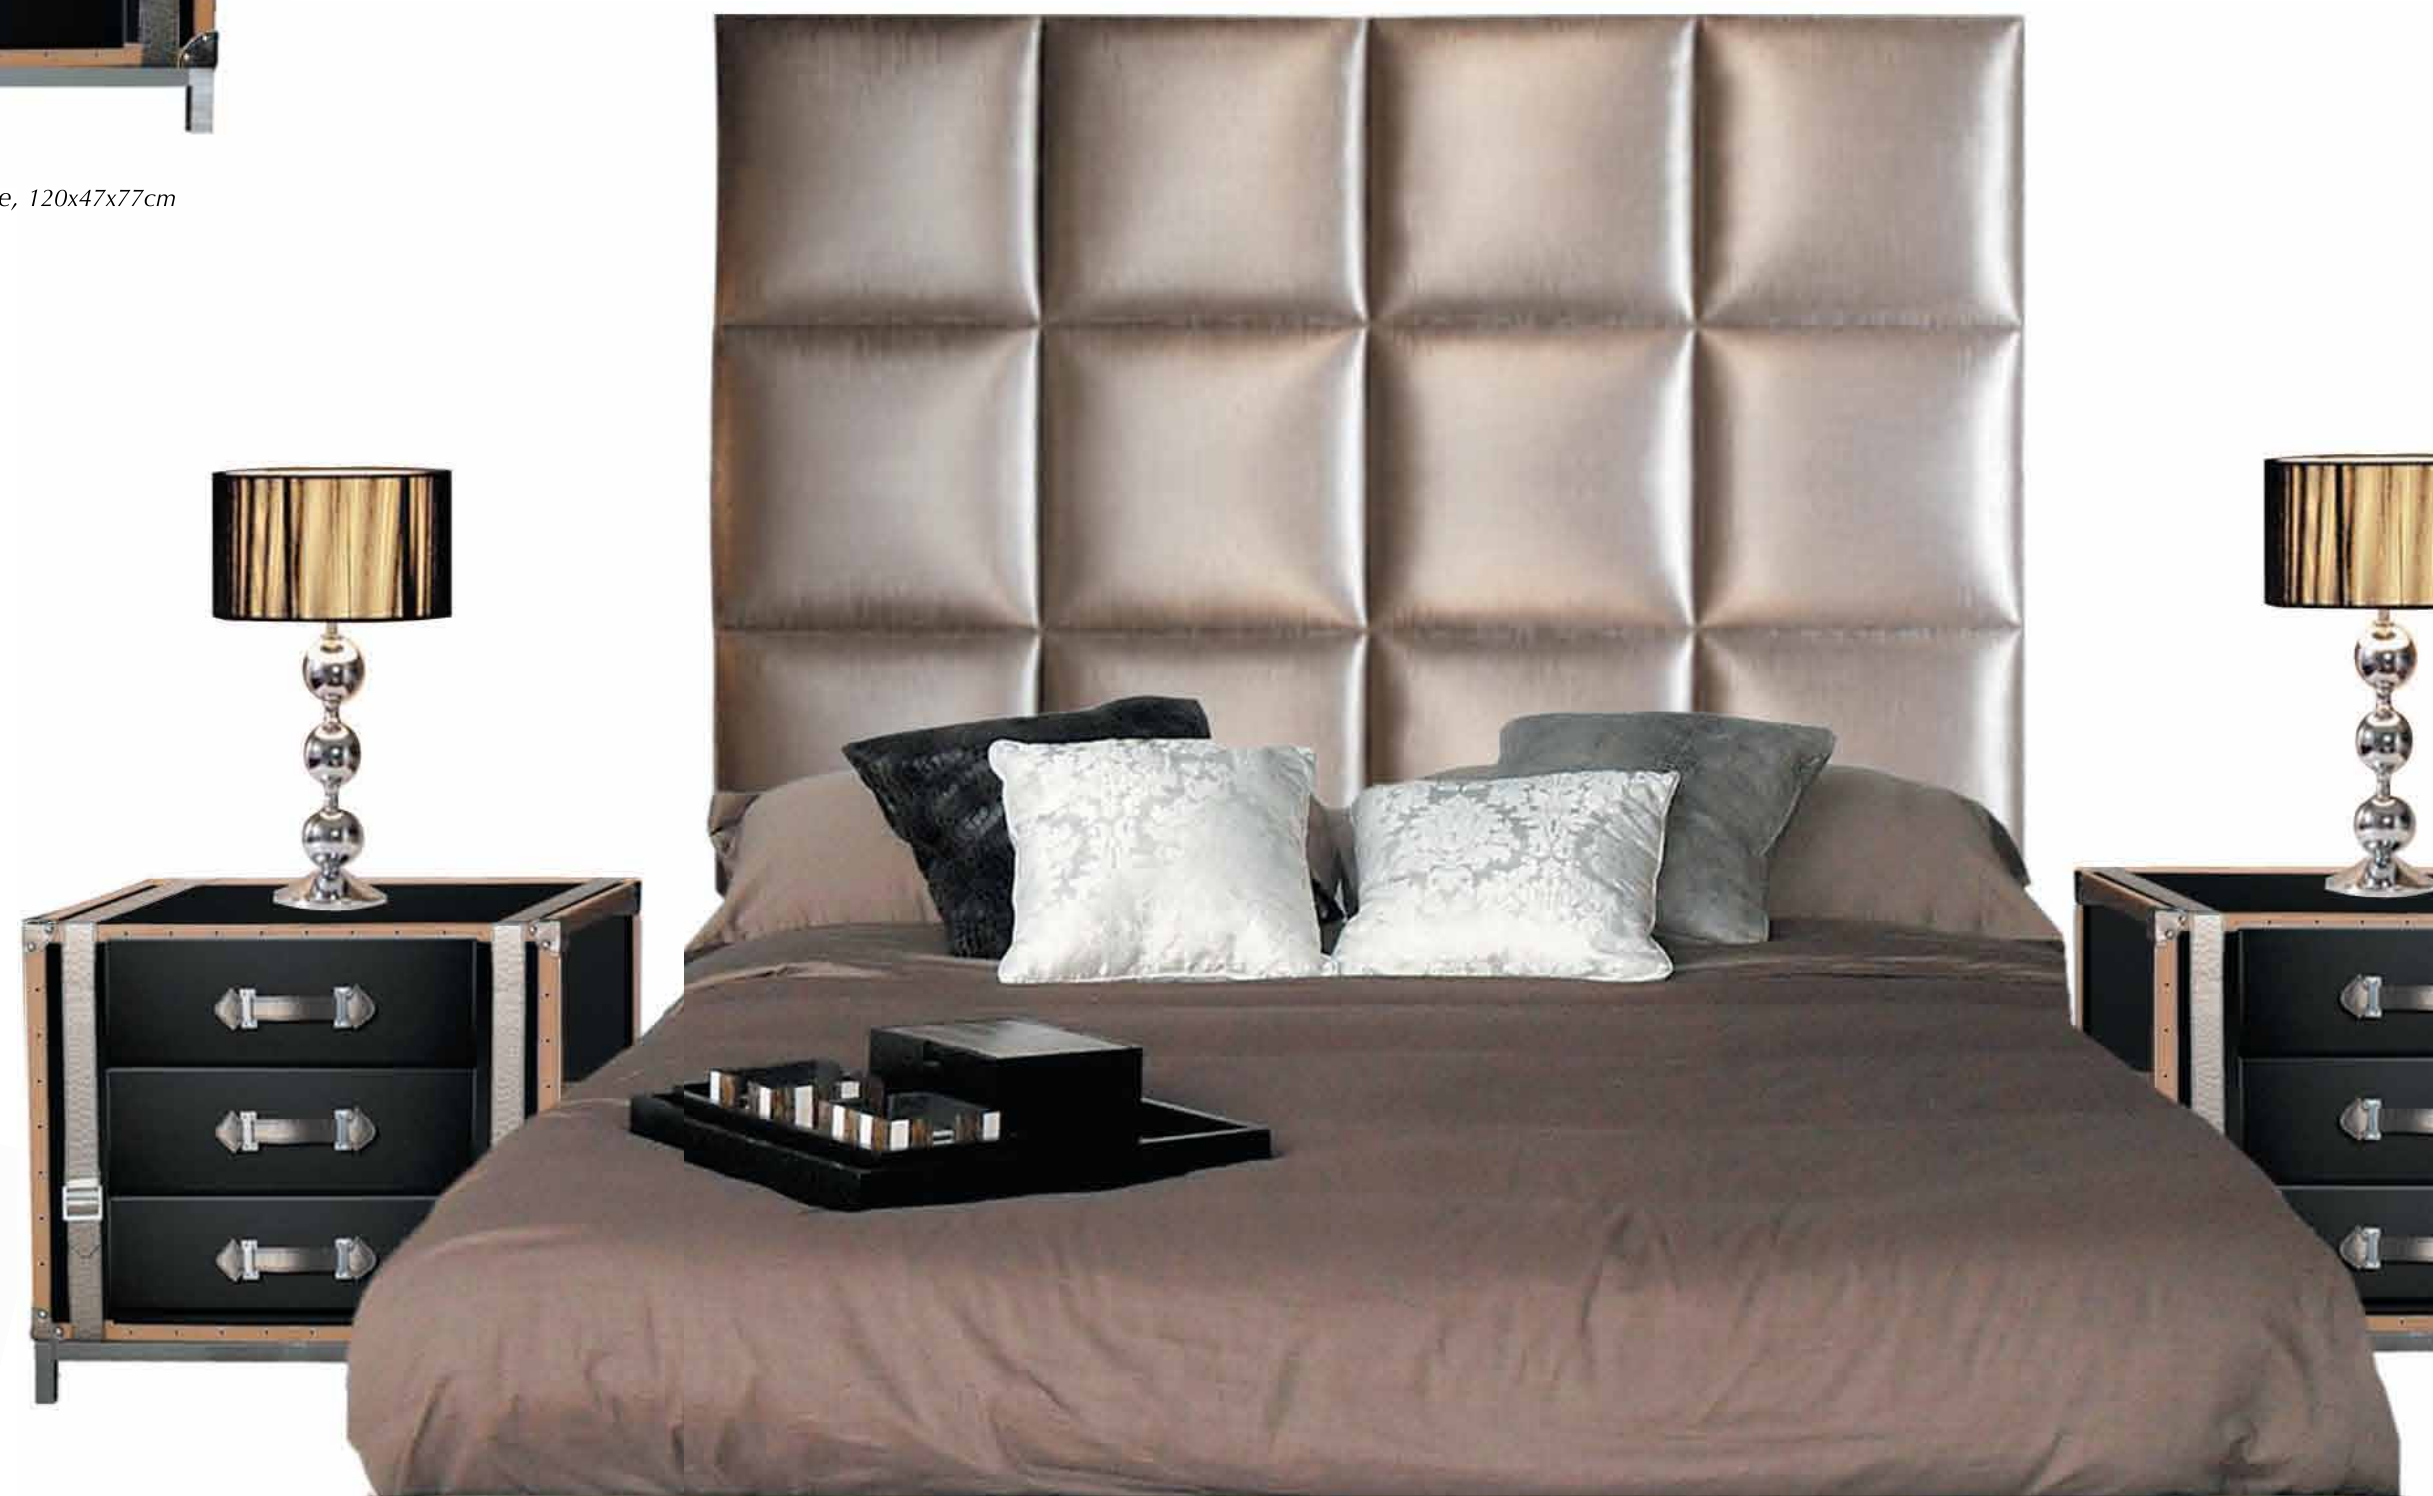

Ref: CAB000001 *Cabecero/Headboard/ Изголовье* **FRANCES**, 170x13x170cm