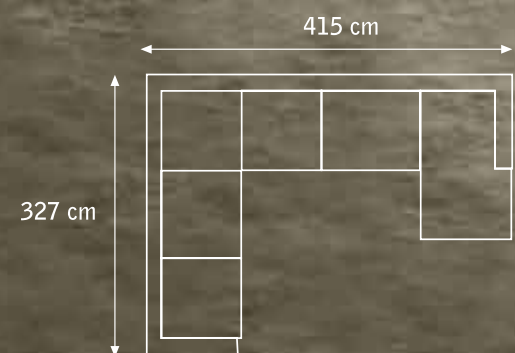

Colonial

COMPOSICION 1