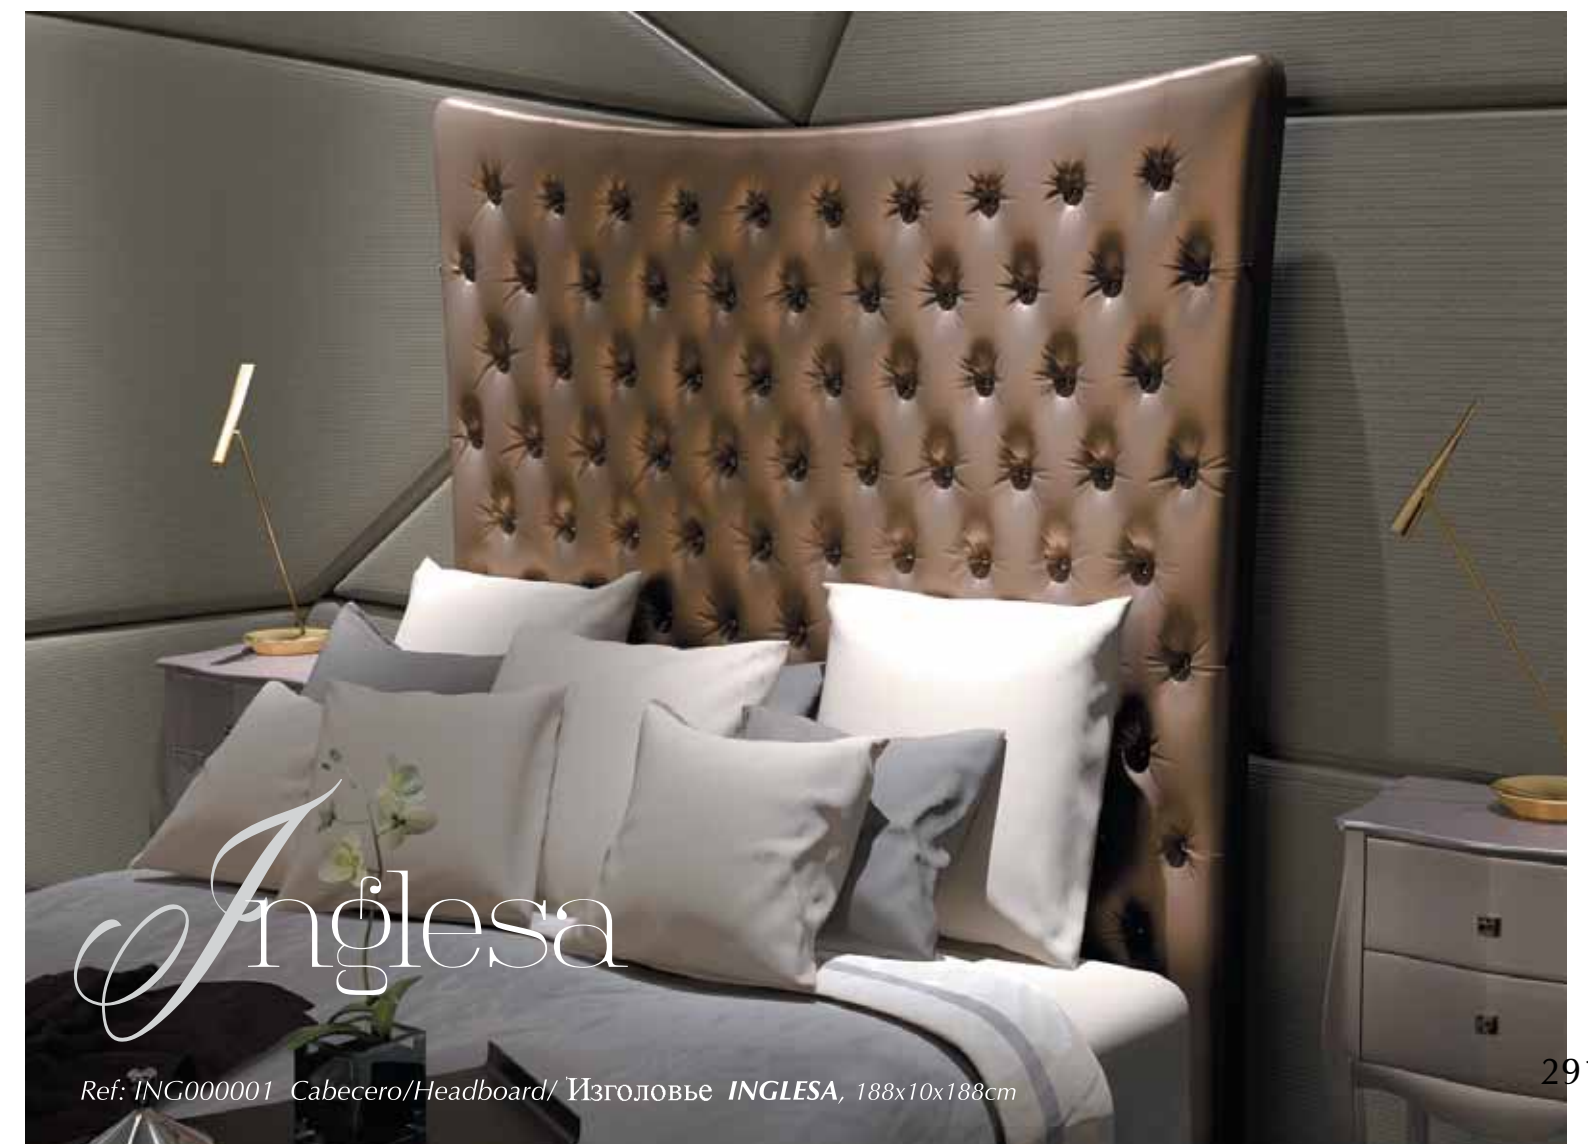

Inglesa

Ref: ING000001 Cabecero/Headboard/ Изголовье **INGLESA**, 188x10x188cm