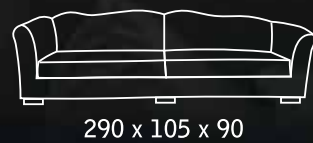

COMPOSICION 21

120 x 105 x 90

COLONIAL CLUB VLC

Glamour

COMPOSICION 6
114

290 x 105 x 90

COLONIAL CLUB VLC 115

Glamour