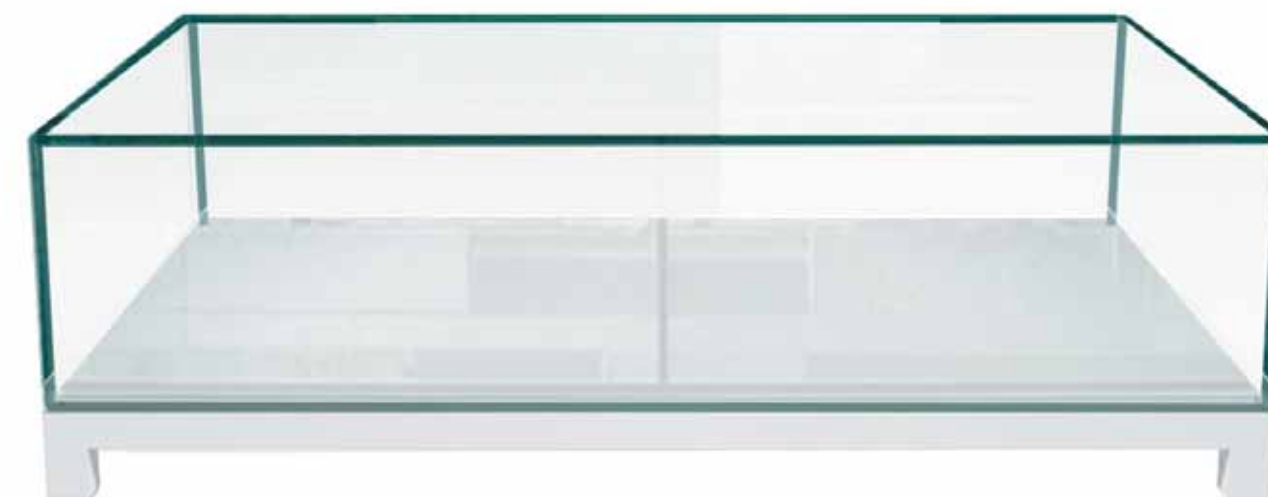

Ref: NOR0004 Mesa centro/Coffe table/Журнальный столик **NORDIKA**, 115x75x40cm