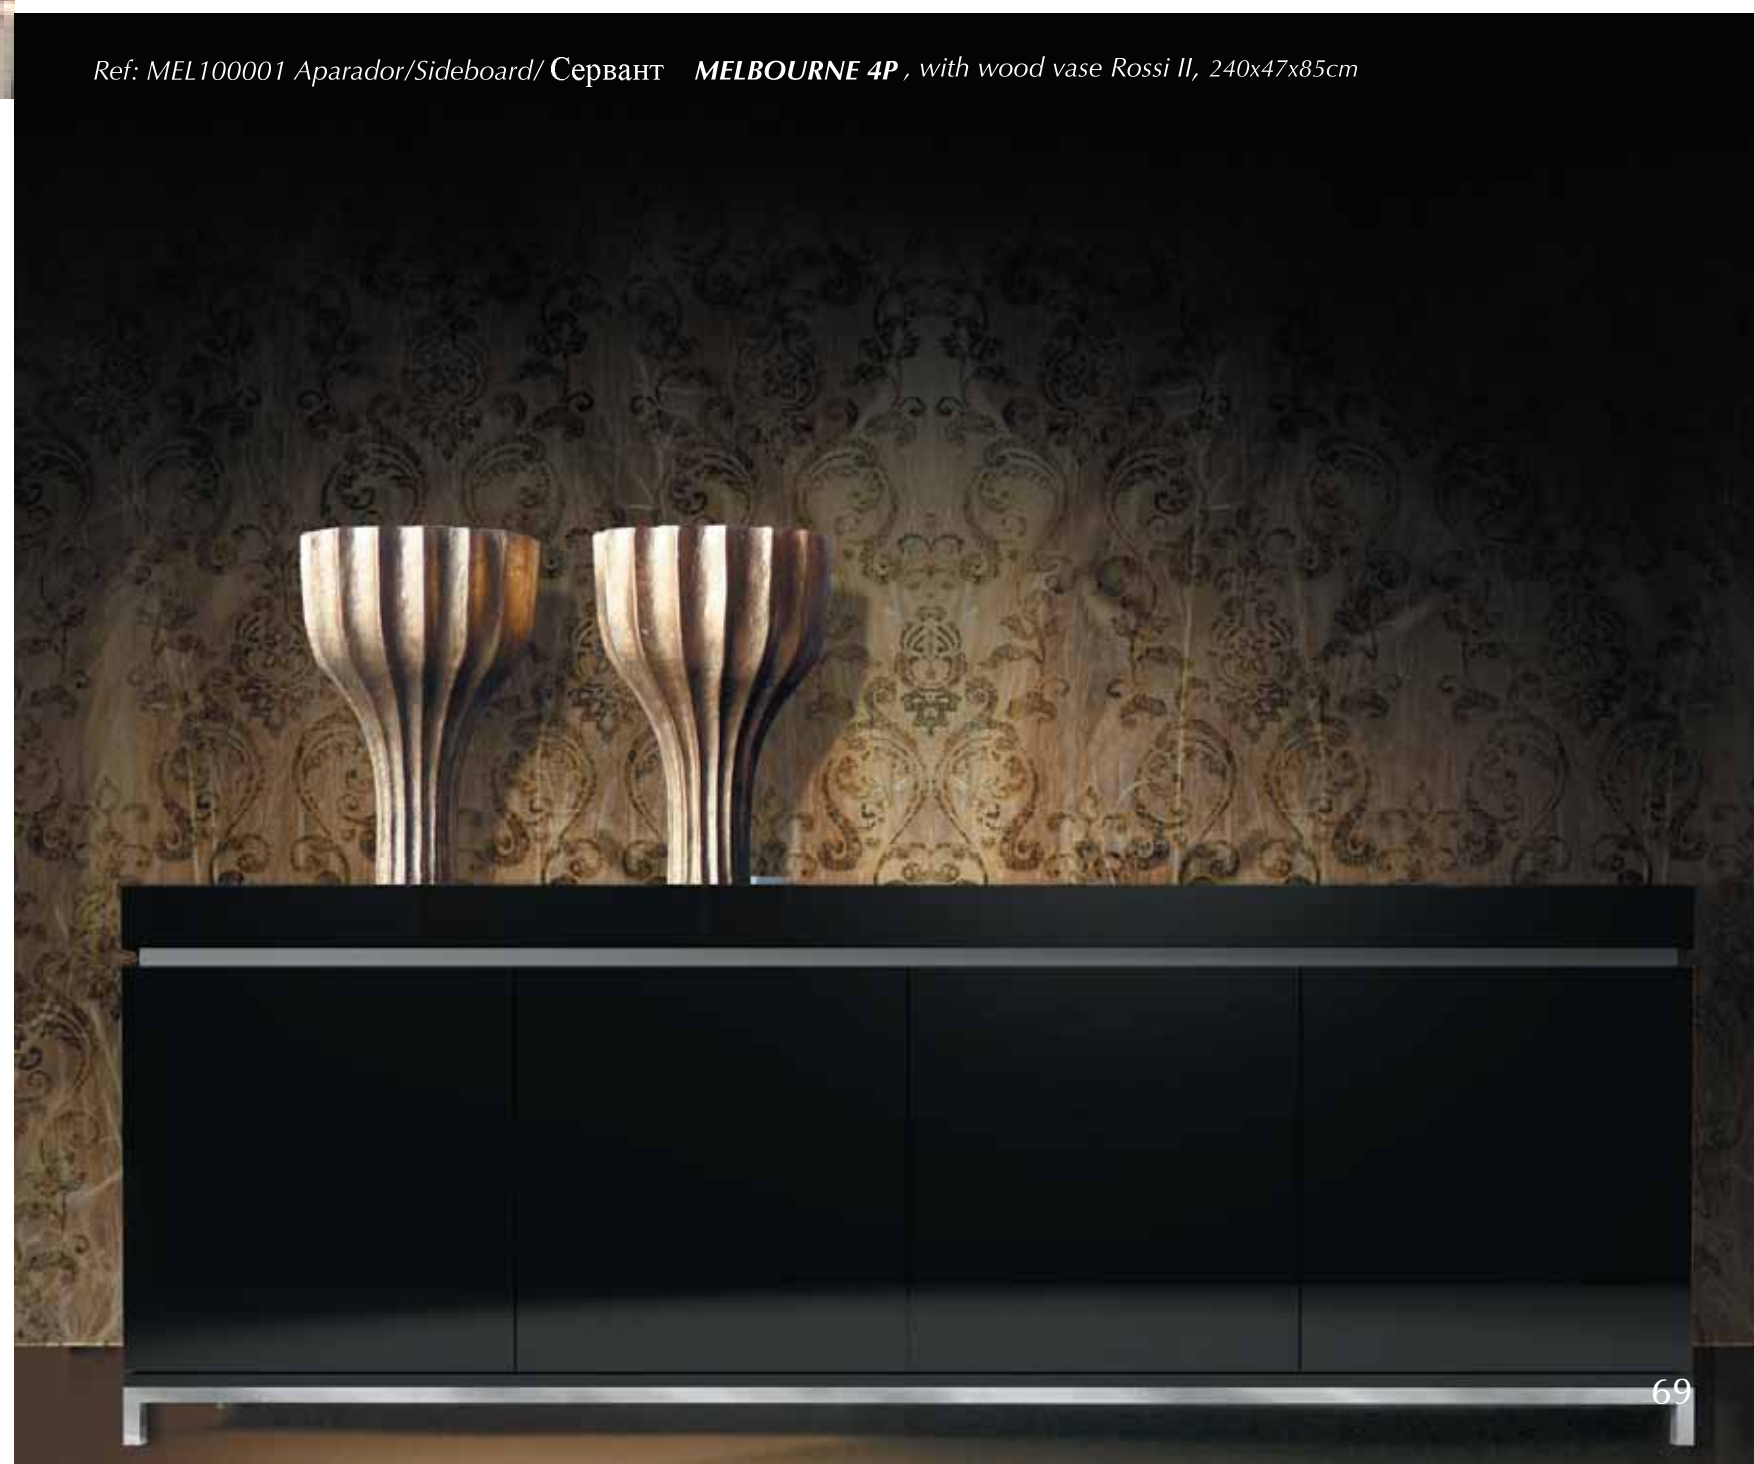

Ref: BOMB0002 Consola/Console/ Консоль **BOMBAY**, 220x60x80cm

Copenhaga Melbourne

Melbourne & Caxemira

Ref: CAX000011 Mesa/Dinning Table/Обеденный стол **CAXEMIRA**, 150x150x77cm
Ref: NYC000010 Silla/Chair/Стул **NEW YORK**, 50x50x110cm