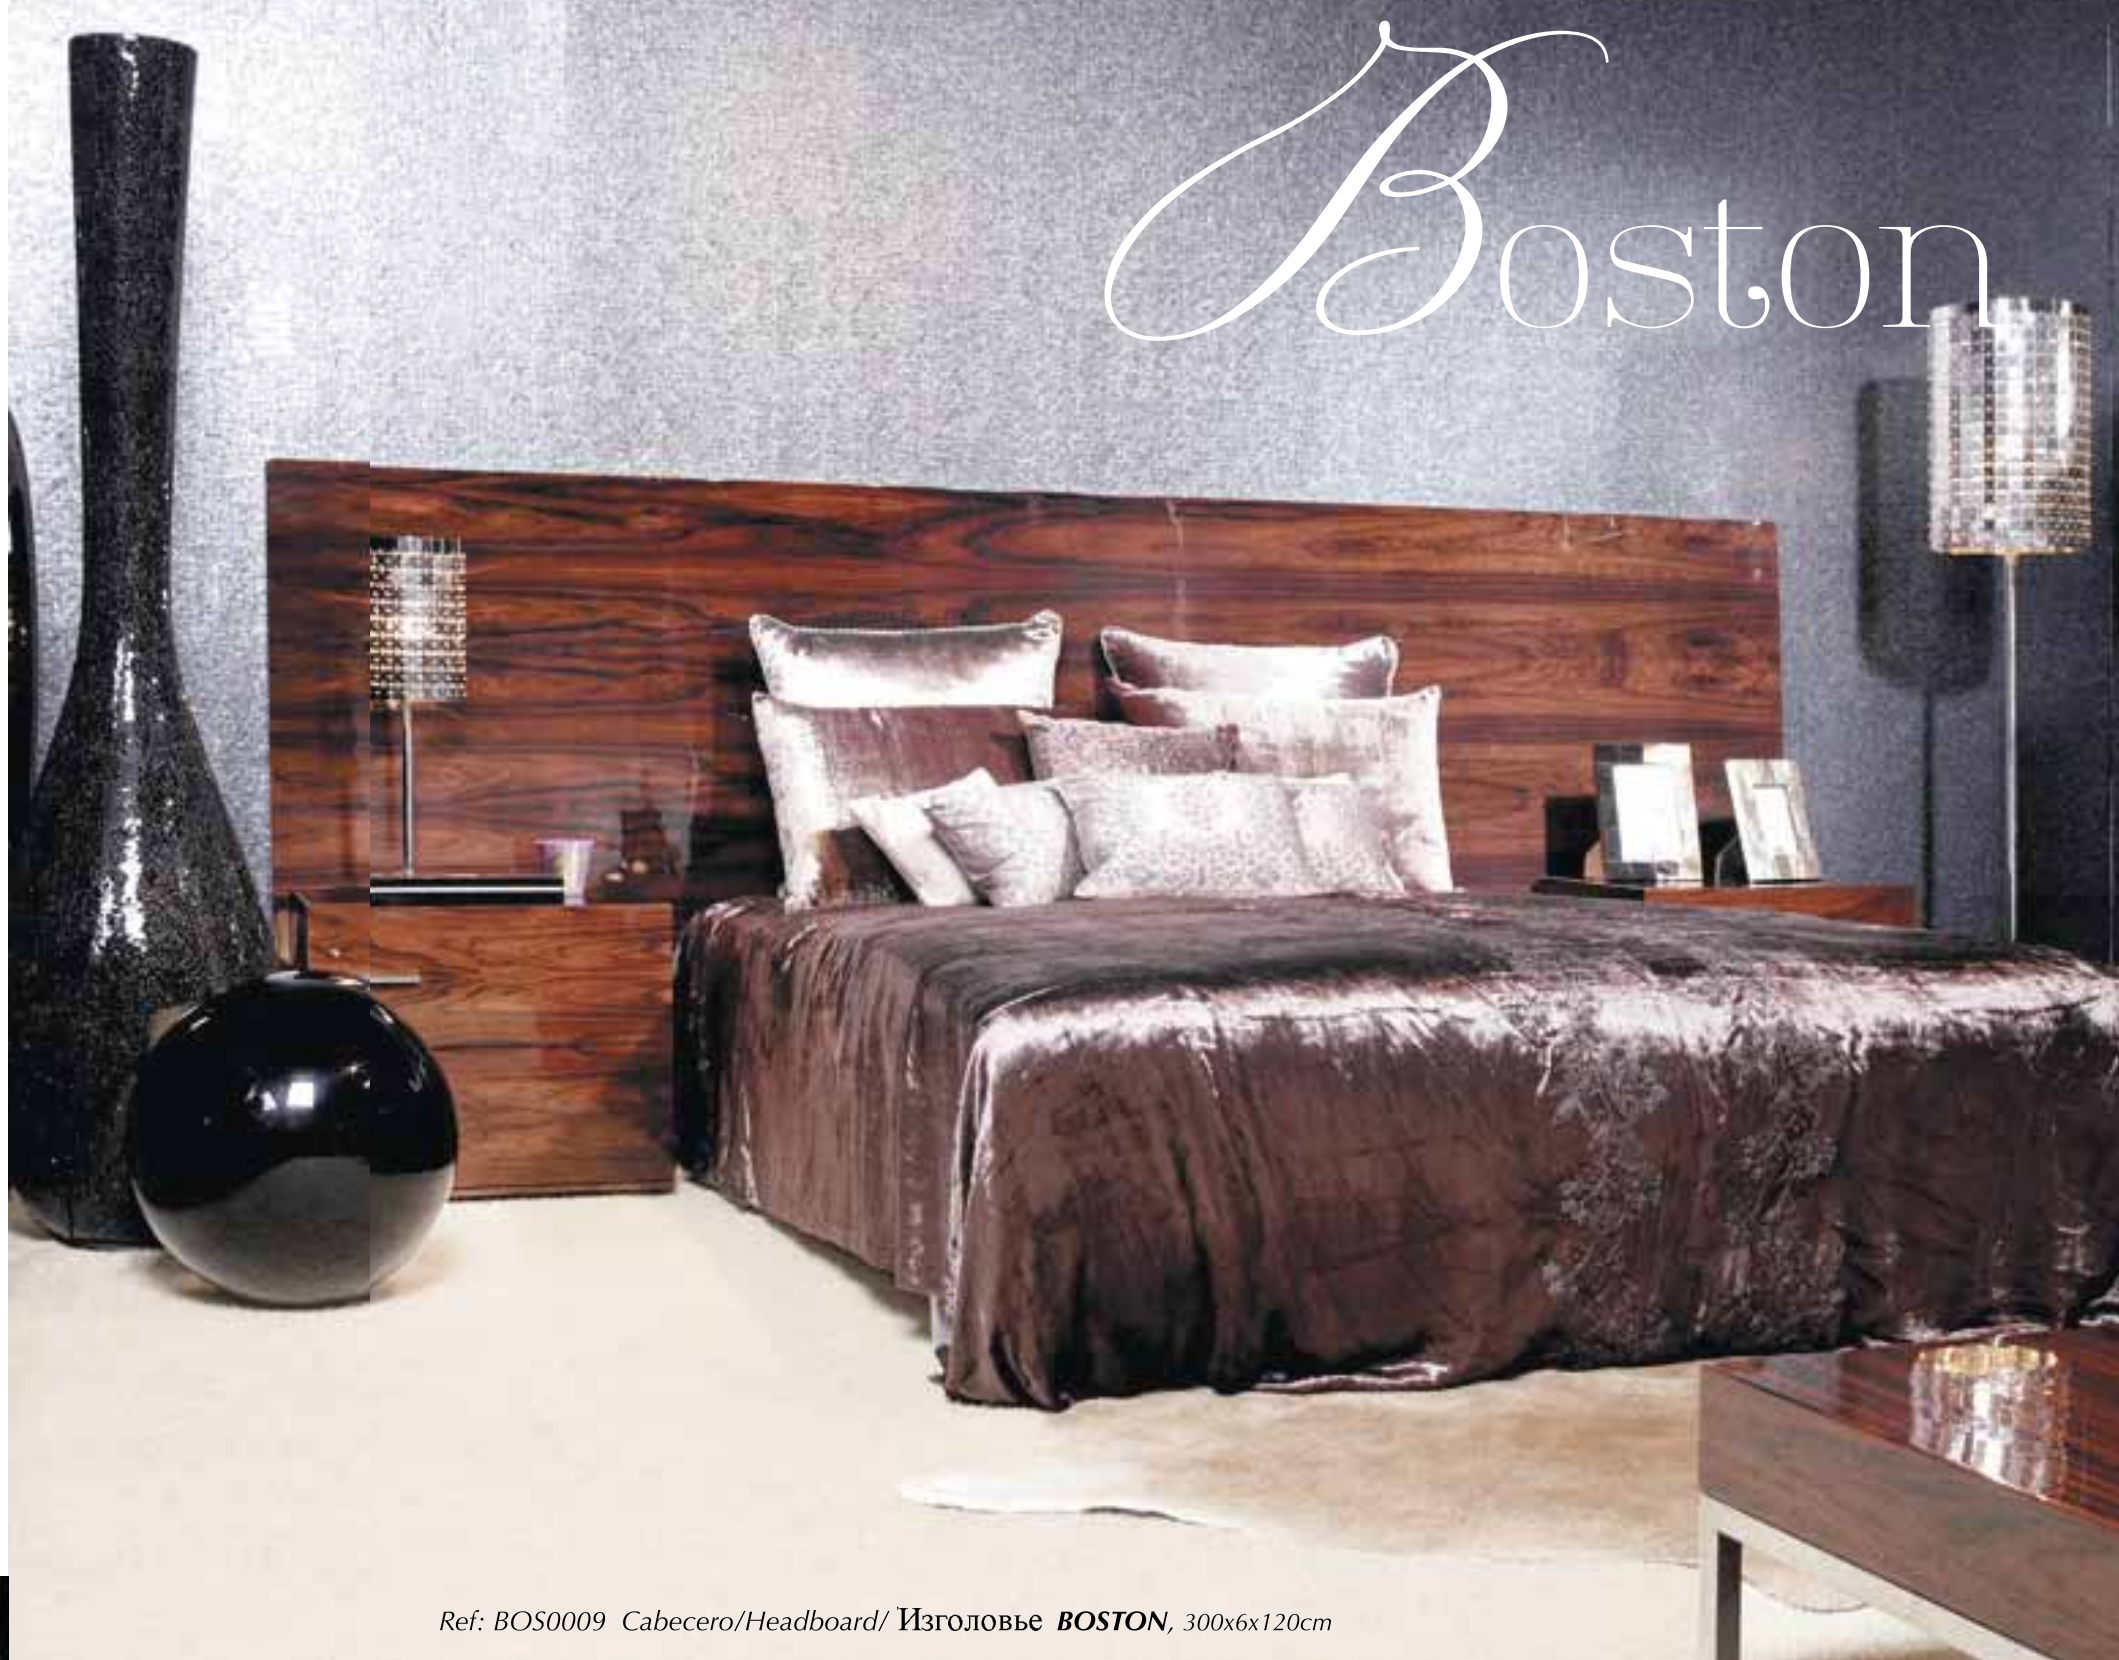

COLONIAL CLUB VLC

Ref: BOS0036 Sinfonier/Chiffonnier/ Высокий комод **BOSTON 7D**, 90x47x143cm

Boston

Ref: BOS0009 Cabecero/Headboard/ Изголовье **BOSTON**, 300x6x120cm

296 Ref: BOS0035 Cómoda/Commode/ Комод **BOSTON 4D**, 140x47x100cm